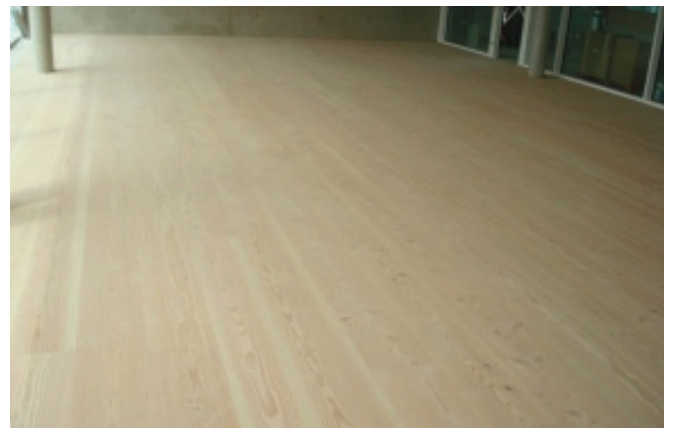

Douglasiediele, noch ohne Oberflächenbehandlung